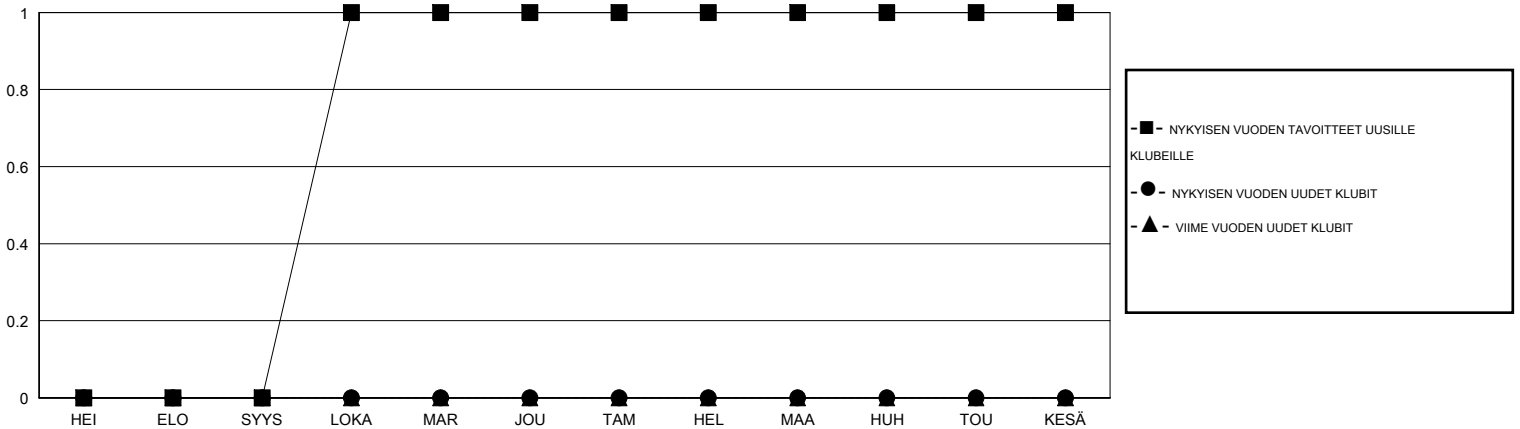

MONTHLY MEMBERSHIP PROGRESS REPORT

District 107 N

Results as of: 8/31/2019

GMT:

SIJAINI FINLAND

GMT VAALIPIIRI

Klubit				jäsenä			
TULOKSET 2019-2020				TULOKSET 2019-2020			
NELJÄNNES	UUDEN KLUBIN TAVOITE	UUDET KLUBIT	LOPETETUT KLUBIT	NELJÄNNES	JÄSENKASVUN NETTOTAVOITE	TOTEUTUNUT JÄSENKASVU	POISTETUT JÄSENET (mukaan lukien siirrot)
HEI/ELO/SYYS	0	0	0	HEI/ELO/SYYS	5	4	9
LOKA/MAR/JOU	1	0	0	LOKA/MAR/JOU	10	0	0
TAM/HEL/MAA	0	0	0	TAM/HEL/MAA	10	0	0
HUH/TOU/KESÄ	0	0	0	HUH/TOU/KESÄ	5	0	0

TAVOITTEET JA UUDET KLUBIT, KUMULATIIVINEN

TAVOITTEET JA JÄSENET, KUMULATIIVINEN

LAKKAUTETUT KLUBIT: 0

4 CLUBS OF 75 LISÄNNYT YHDEN TAI USEAMMAN UUTTA JÄSENTÄ

SUKUPUOLIJAKAUMA

MIES 1,308 (74.45%)
NAINEN 449 (25.55%)