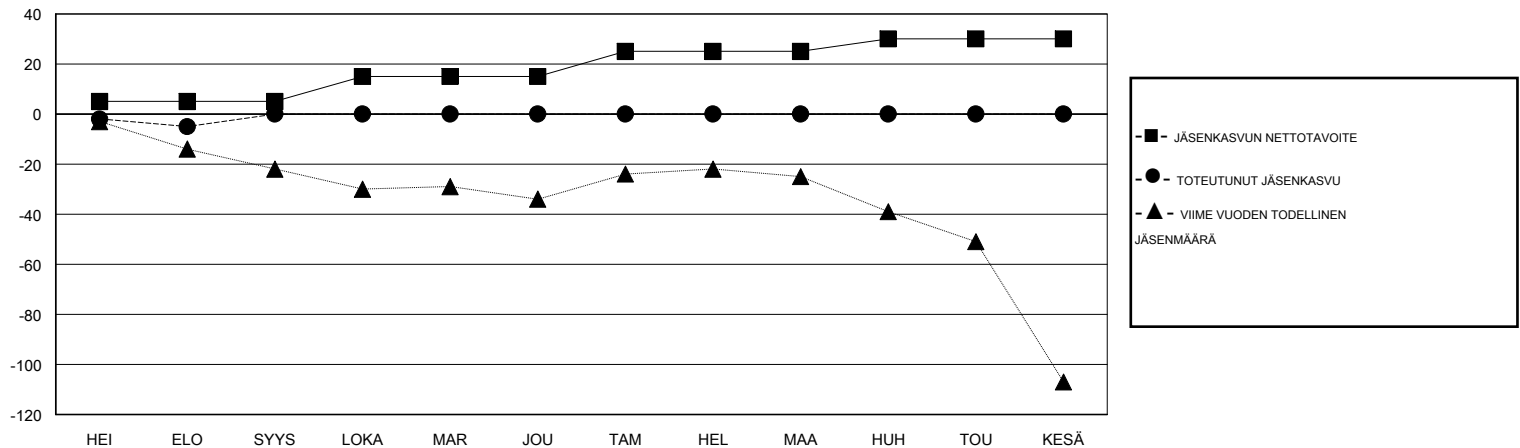

MONTHLY MEMBERSHIP PROGRESS REPORT

District 107 N

Results as of: 8/31/2019

GMT:

SIJAINI FINLAND

GMT VAALIPIIRI

Klubit				jäsenä			
TULOKSET 2019-2020				TULOKSET 2019-2020			
NELJÄNNES	UUDEN KLUBIN TAVOITE	UUDET KLUBIT	LOPETETUT KLUBIT	NELJÄNNES	JÄSENKASVUN NETTOTAVOITE	TOTEUTUNUT JÄSENKASVU	POISTETUT JÄSENET (mukaan lukien siirrot)
HEI/ELO/SYYS	0	0	0	HEI/ELO/SYYS	5	4	9
LOKA/MAR/JOU	1	0	0	LOKA/MAR/JOU	10	0	0
TAM/HEL/MAA	0	0	0	TAM/HEL/MAA	10	0	0
HUH/TOU/KESÄ	0	0	0	HUH/TOU/KESÄ	5	0	0

TAVOITTEET JA UUDET KLUBIT, KUMULATIIVINEN

TAVOITTEET JA JÄSENET, KUMULATIIVINEN

LAKKAUTETUT KLUBIT: 0

4 CLUBS OF 75 LISÄNNYT YHDEN TAI USEAMMAN UUTTA JÄSENTÄ

SUKUPUOLIJAKAUMA

MIES 1,308 (74.45%)
NAINEN 449 (25.55%)